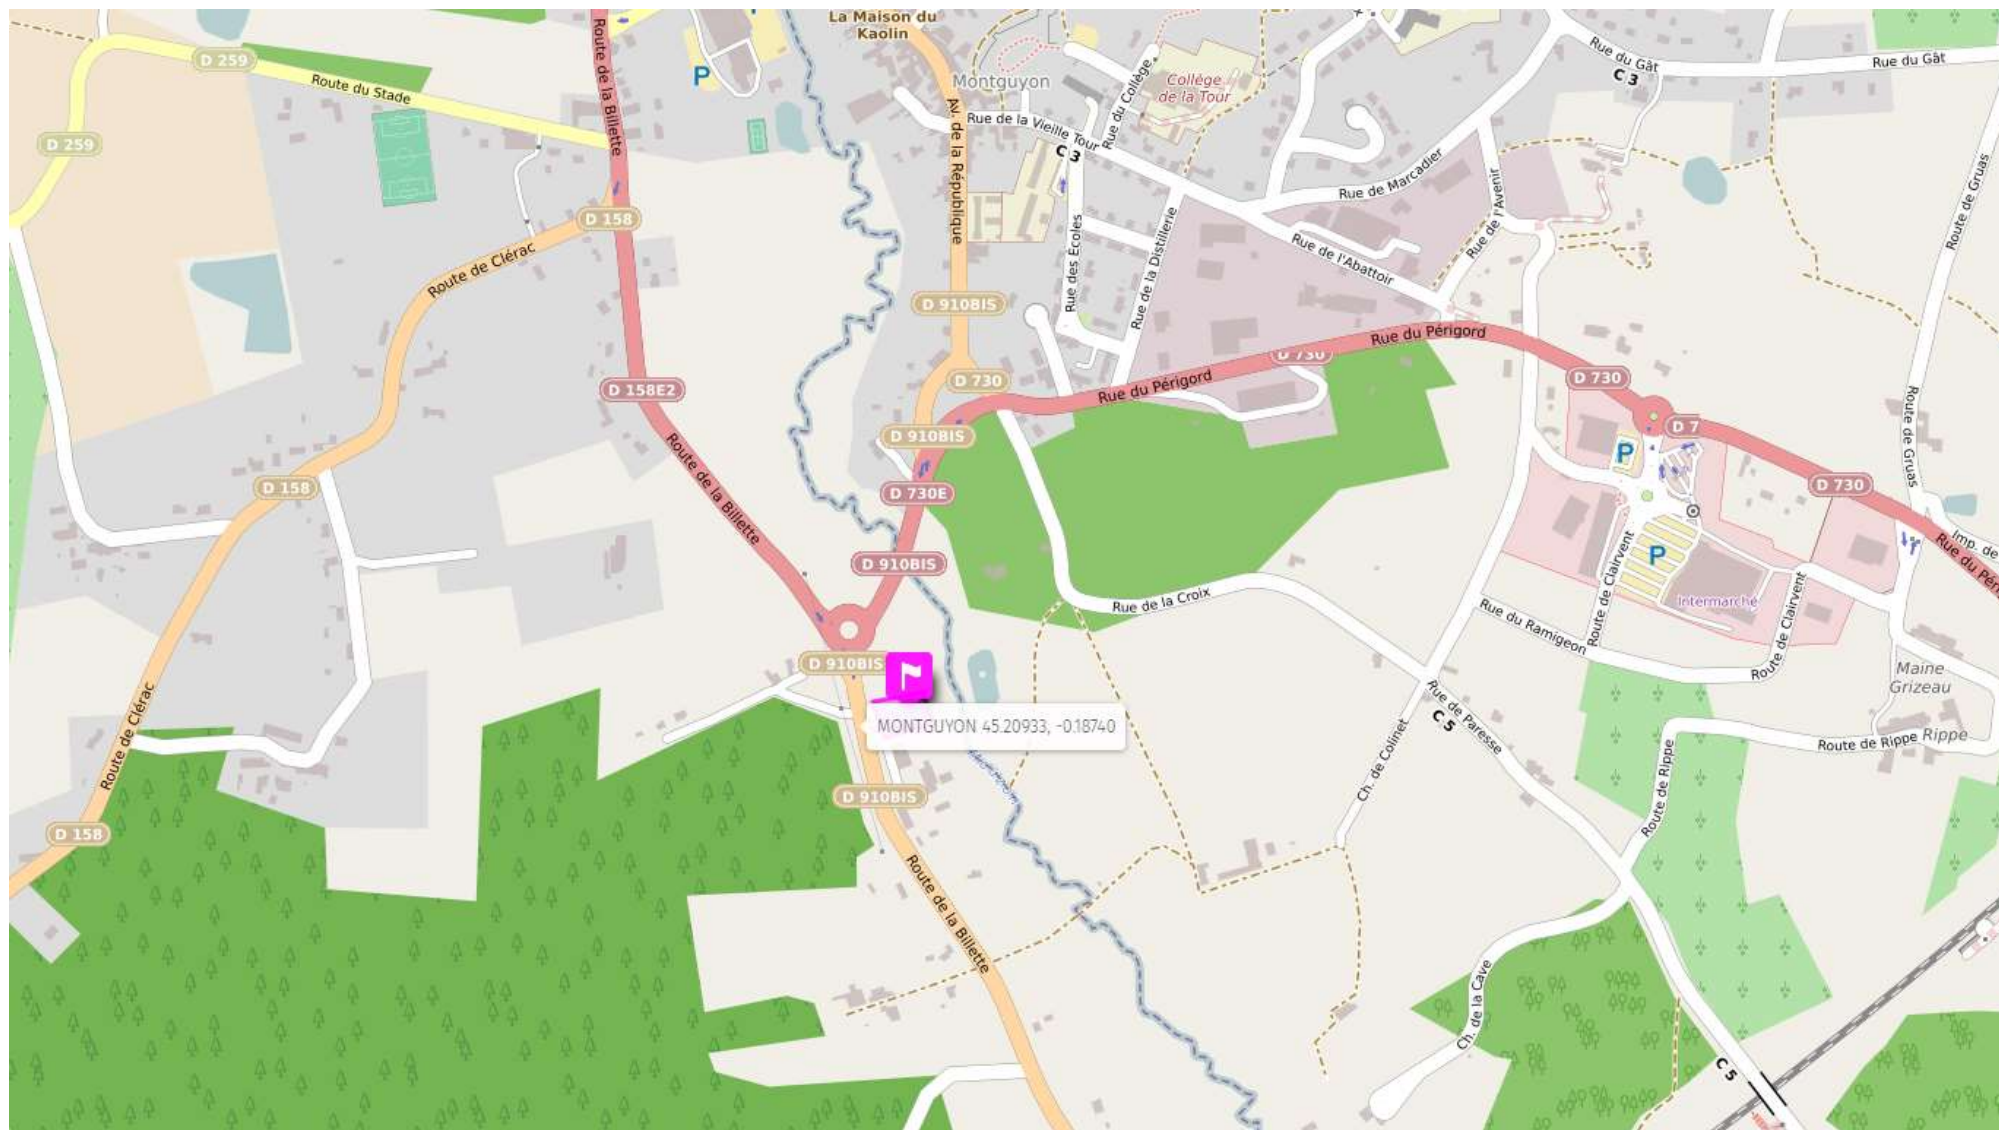

Dépôt de MONTGUYON CE -

RD910bis Route de la Billette 17270 MONTGUYON – GPS 45.20933 / -0.18740

Contact : Amaël MARTINET 06 43 53 22 39 ou Mickael BONNIN 06 87 76 80 23

Vue aérienne :